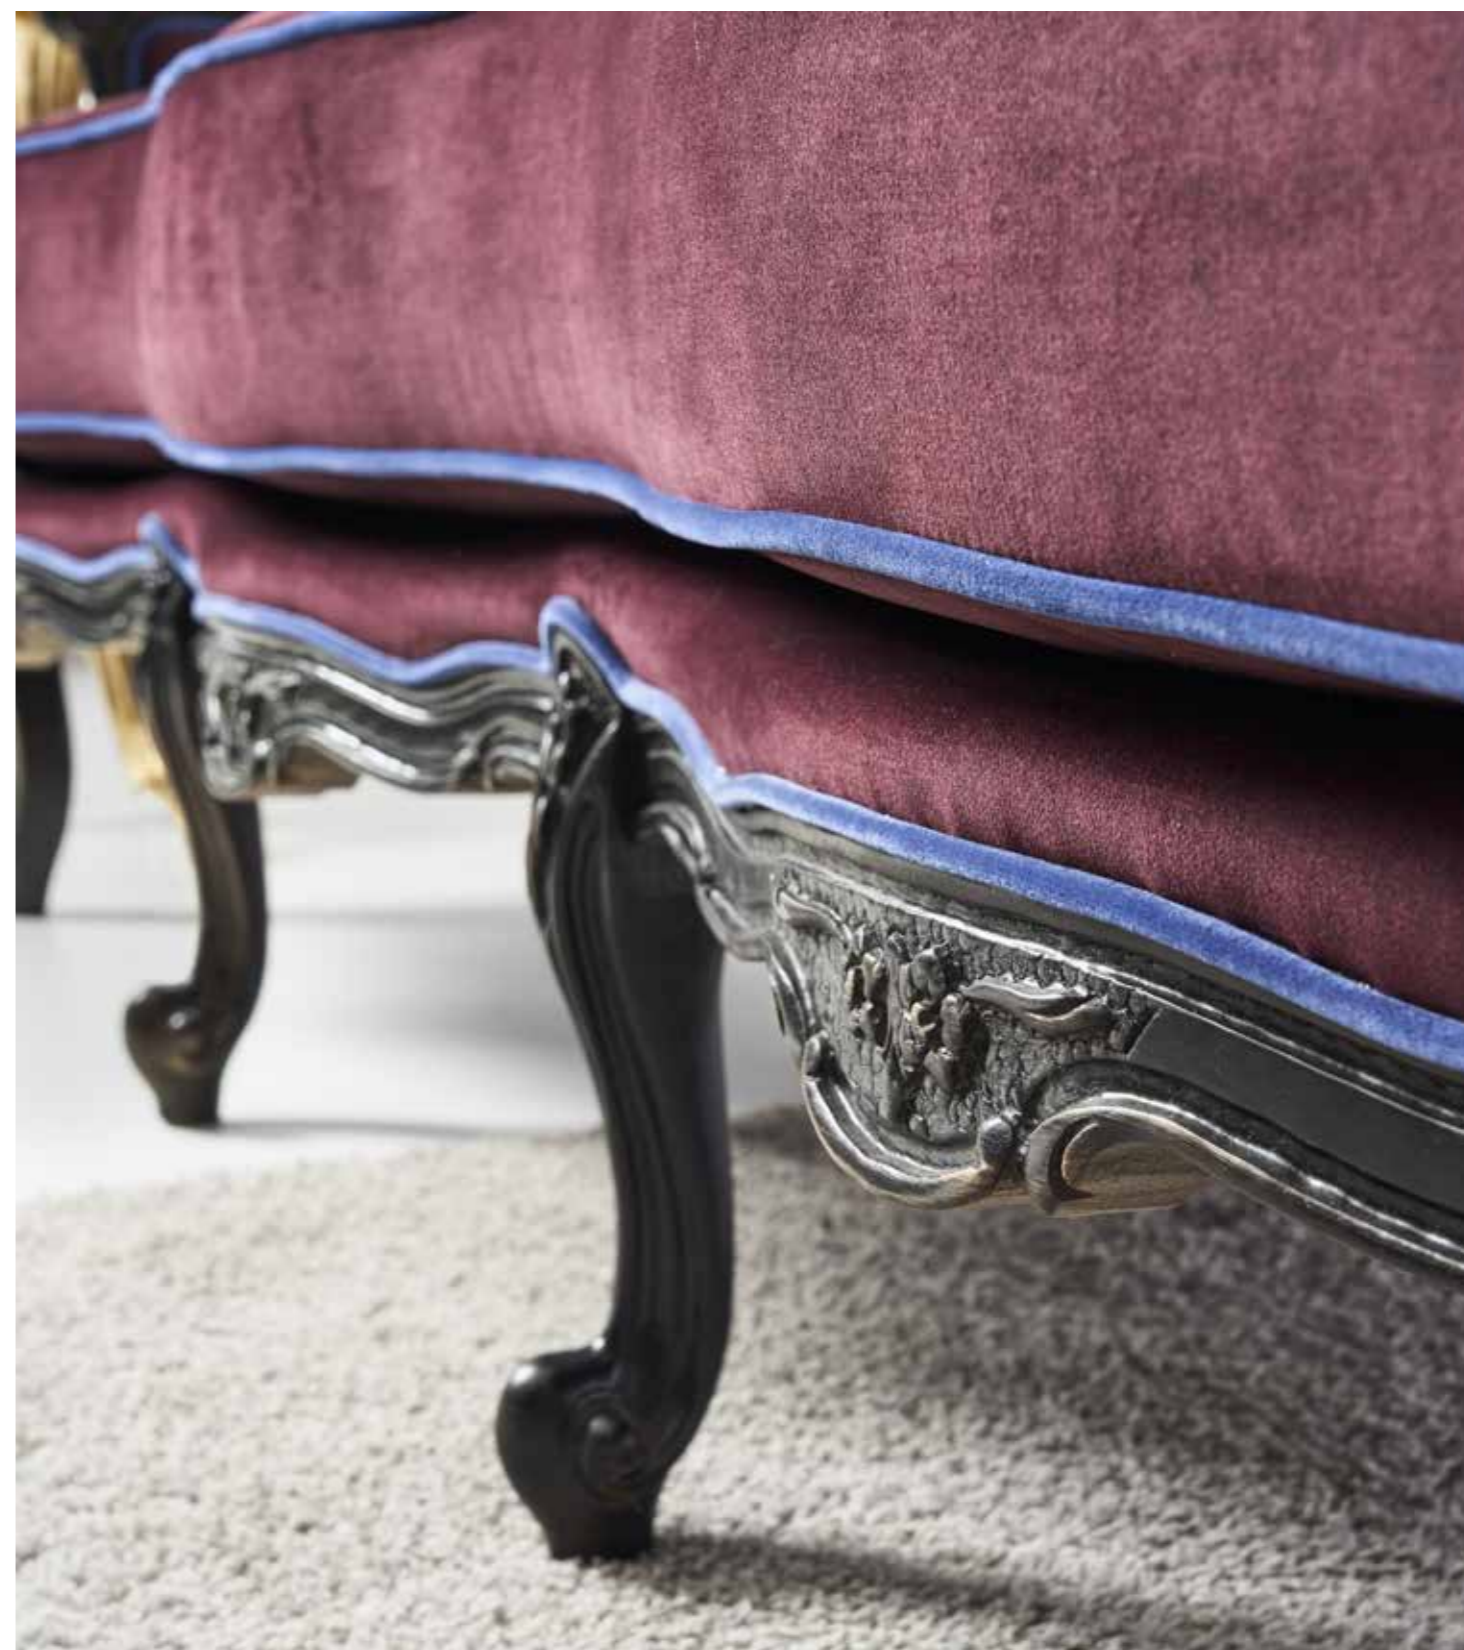

# D O R I A N

A SOFA FOR LIFE

**DORIAN** Divano 3 posti/3 seater Sofa W197 D90 H91  
**CLARET** Tavolino con Top smerlato/Table with caloped Top W60 D60 H66  
**TERRY** Pouf cilindro/Cylinder pouf W40 D40 H50  
**KAROL** Pouf grande tondo/Big round Pouf W70 D70 H35  
**ARLES** Specchiera grande/Big Mirror W171 D6 H220