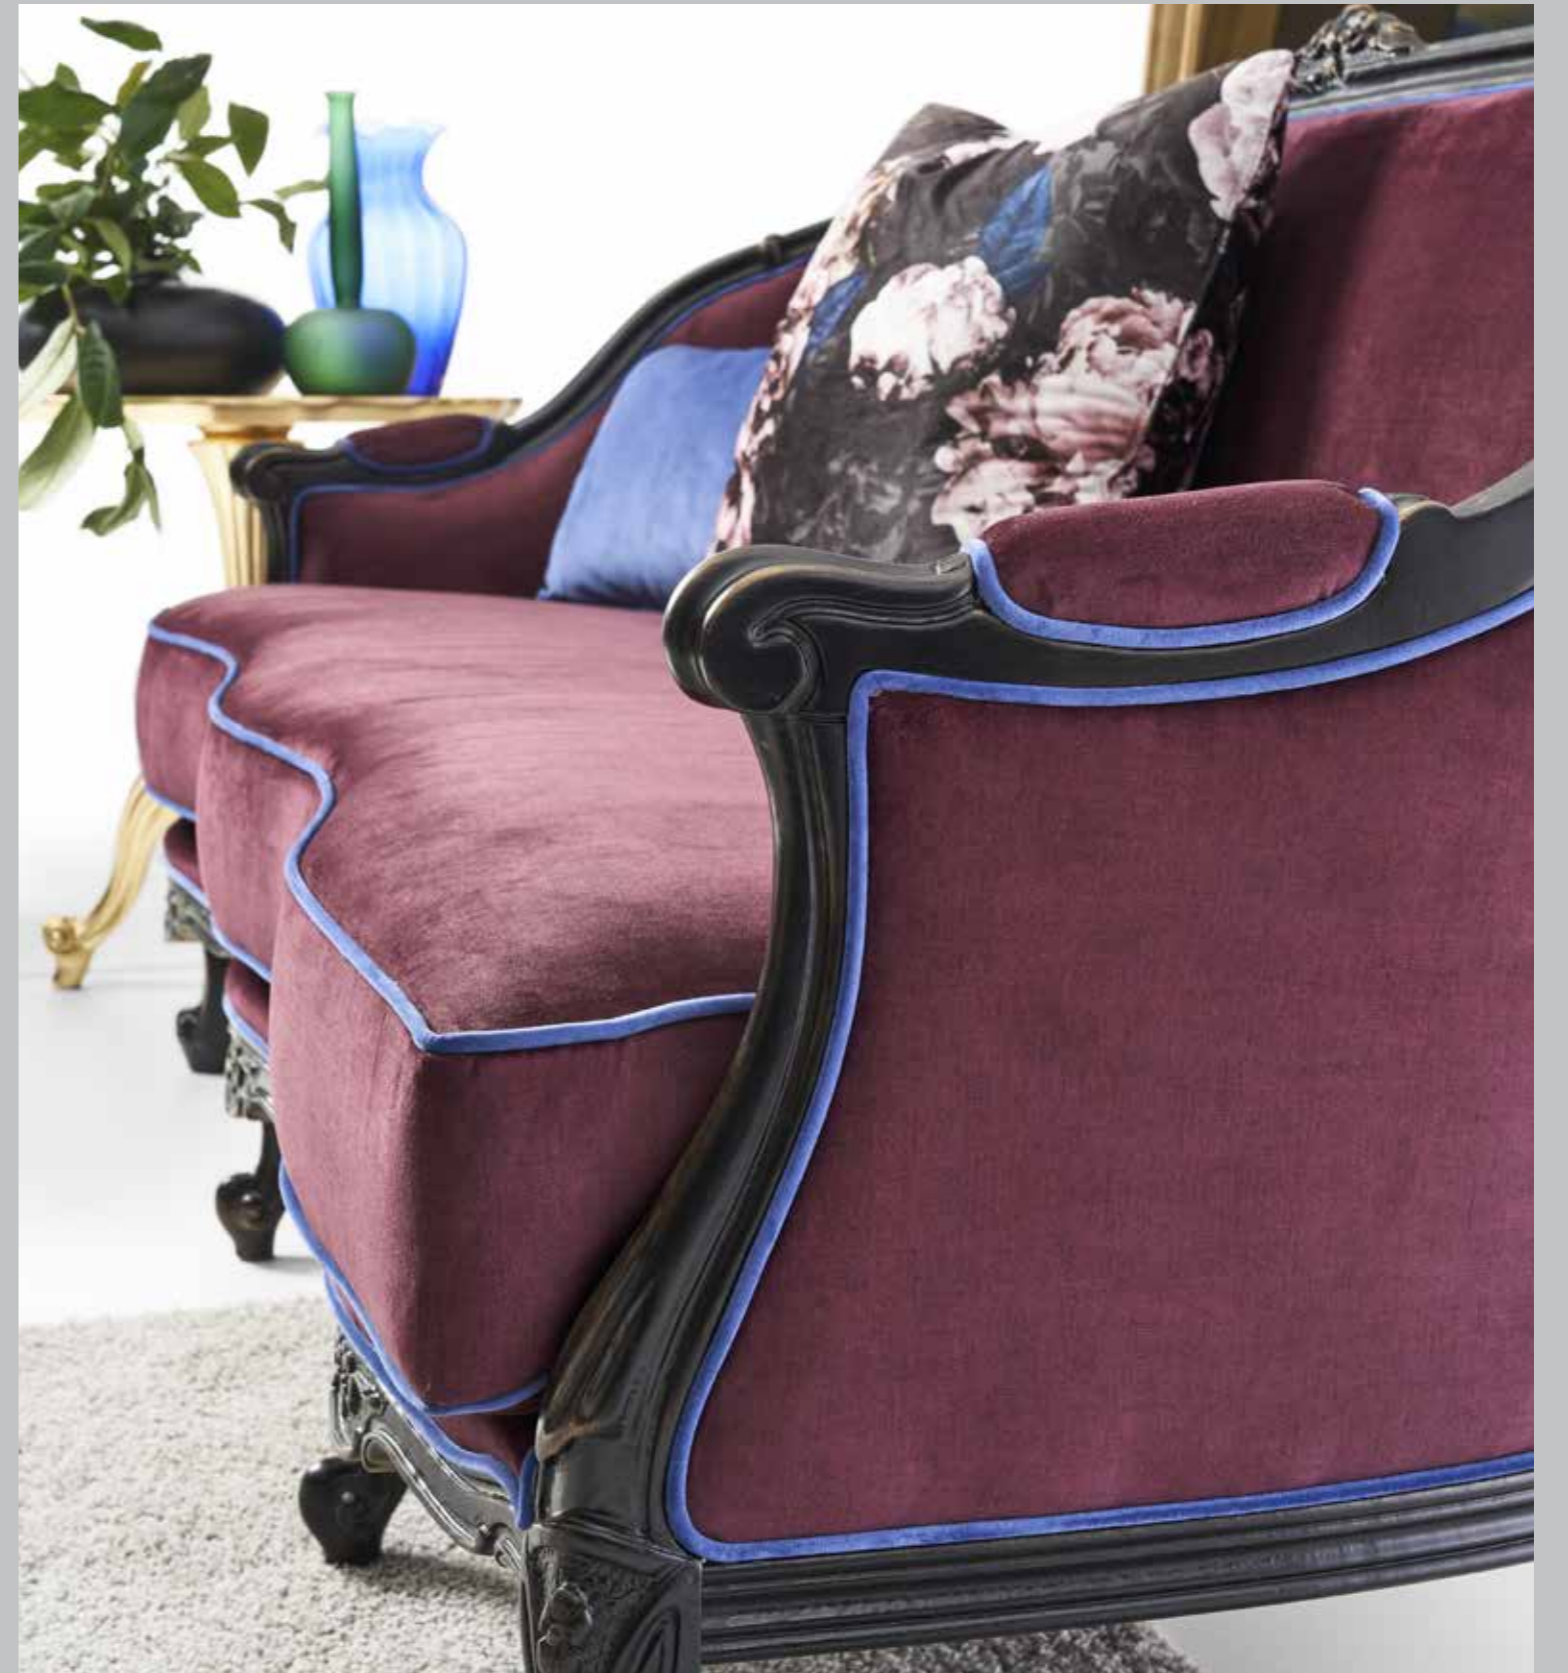

D O R I A N

A SOFA FOR LIFE