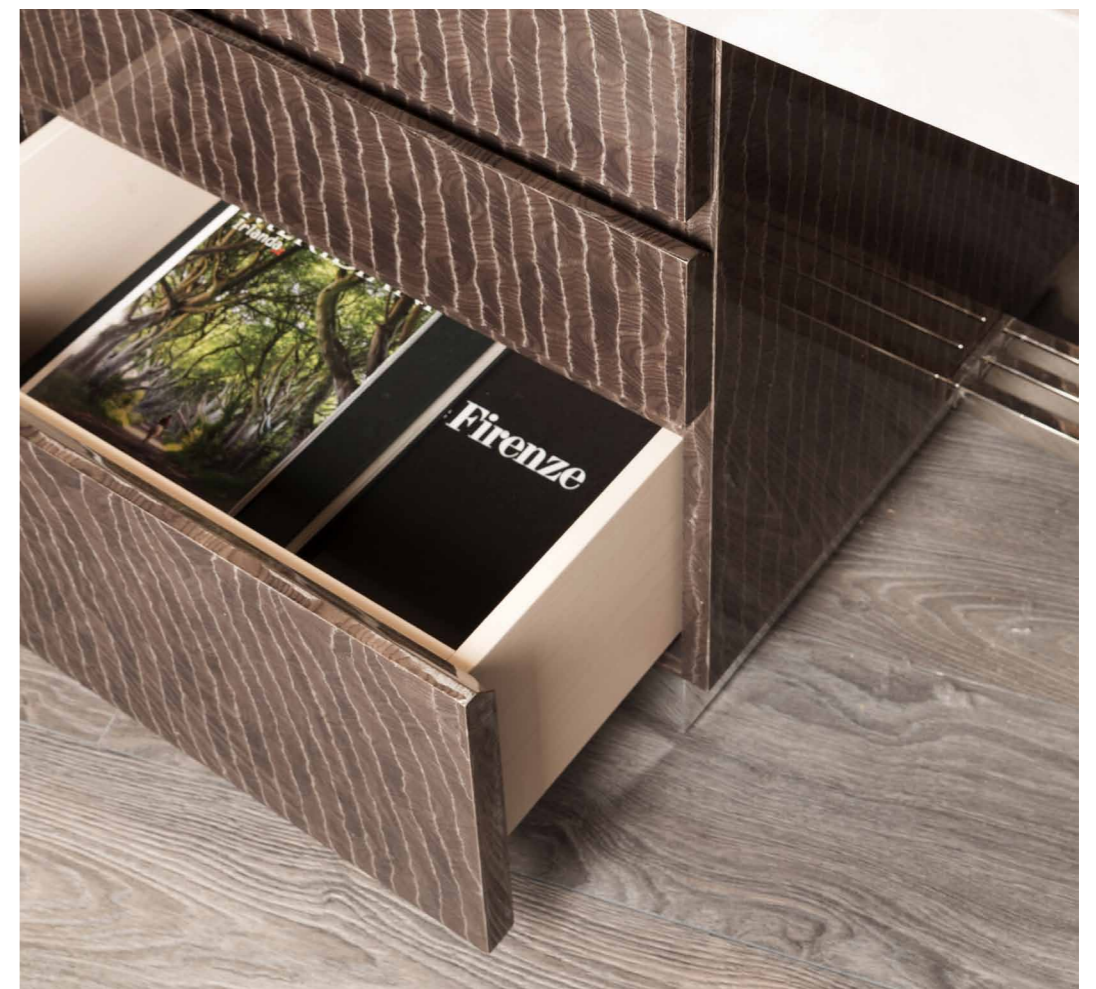

Scrivania / Desk **156**
Finiture / Finishing:
TW Thai wood lucido
Parti metalliche / Metal parts:
Cromo / Chrome
Top e inserti / Top and inserts:
Pelle Nabuk 6
220 x 95 x 77 h. cm

Lampada tavolo /
Table lamp **7020**
Finiture / Finishing:
Cromo / Chrome
37 x 24 x 73 h. cm