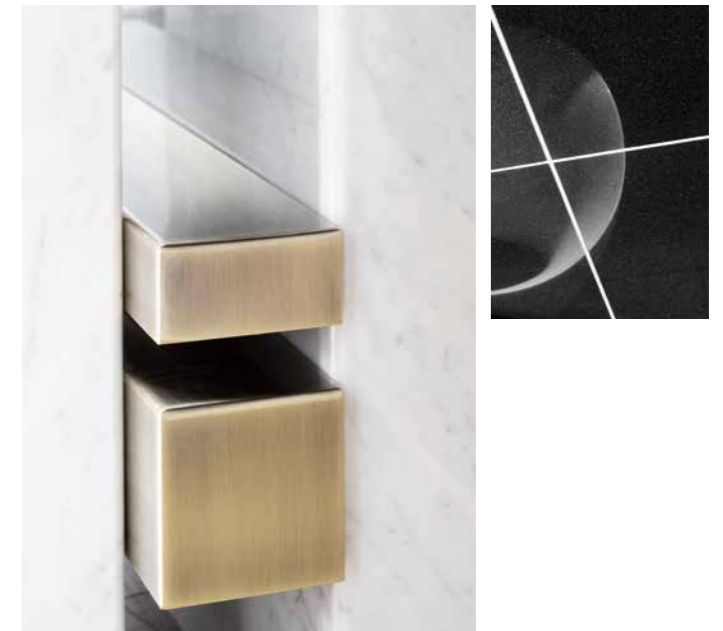

Ercole è stato pensato interamente in marmo. La base asimmetrica garantisce stabilità al top e combina elementi dalle forme elementari che esaltano la forza del materiale. I dettagli in metallo della gamba creano una breccia tra i volumi che caratterizza con un segno audace il prodotto.

.02

.01 Karin sideboard · Giselle Custom Bookcase  
 .02 Ercole Round Table · Diva chair

sideboard  
**karin**

.01

.01

.02

**Geometry takes over the aesthetic space, decorating it through careful details in a thoughtful balance between soft lines and rigorous elements. The Ercole Round table and Giuliette chairs become the protagonists of this timeless harmony.**

La geometria invade lo spazio estetico, decorandolo attraverso dettagli delicati in un equilibrio soppesato tra linee morbide ed elementi rigorosi. Il tavolo Ercole tondo e le sedie Giuliette diventano i protagonisti di questa armonia senza tempo.

Nuove forme eclettiche si liberano attraverso Loïc, un tavolo caratterizzato da tre volumi cilindrici che sorreggono il piano tavolo. Una suddivisione netta della figura a metà è il tratto caratterizzante del prodotto.