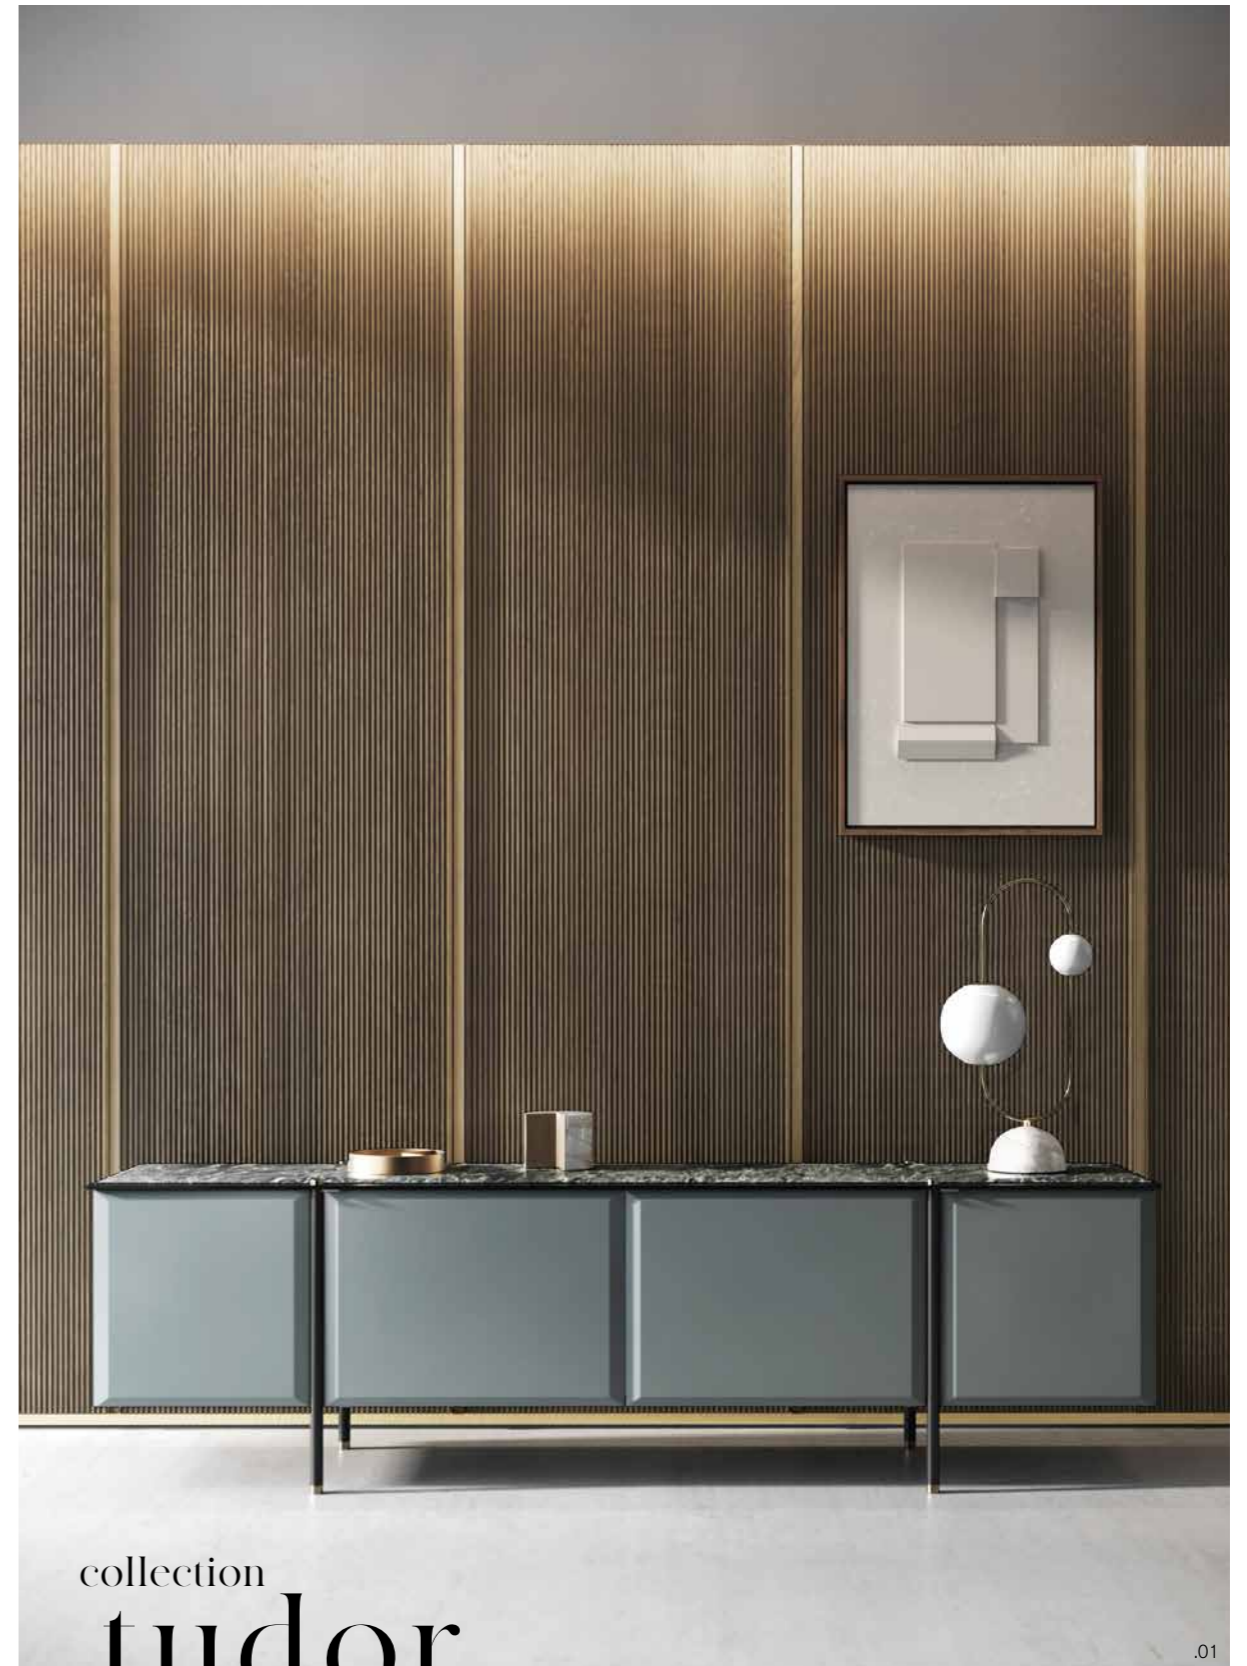

- 01 Dafne Armchair · Dafne Pouf · Dedalo  
 Service Table · Selce Carpet
- .02 Dafne pouf, detail
- .03 Zefiro Cabinet
- .04 Cabine Carpet, detail

.03

.04

**Cappuccino and Petroleum. Colors with a modern and delicate taste, detailed to fit into various aesthetic contexts, are now available in a lacquered version.**

Cappuccino e Petrolio. Cromie dal gusto moderno e delicato, dettagliatamente studiate per potersi inserire in vari contesti estetici, sono ora disponibili in versione laccato.

.02

.01 Tudor Sideboard  
.02 Tudor Cabinet, detail