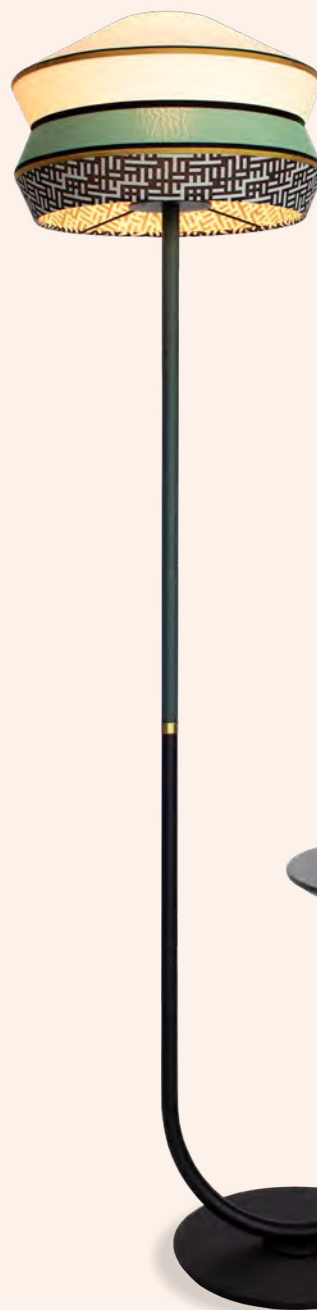

CON TARDI®

Contardi presenta:

CALYPSO FLOOR INDOOR
il nuovo prodotto disegnato da Servomuto che si aggiunge alla famiglia Calypso. La lampada da terra per uso indoor impreziosita dal tavolino in marmo verde Guatemala e dal rivestimento in pelle verde.

MUSE LANTERN OUTDOOR BATTERY

disegnata da Tristan Auer, assume un look più moderno grazie al nuovo design della fonte luminosa.

Contardi presents:

CALYPSO FLOOR INDOOR
the new product designed by Servomuto. The floor lamp suitable for any indoor environment is enriched by the green Guatemala marble table and the covering in green leather.

MUSE LANTERN OUTDOOR BATTERY

designed by Tristan Auer, thanks to the re-design of its light source, Muse Lantern Outdoor Battery takes on a more modern look.

01

CALYPSO
FLOOR INDOOR

pag. 6

02

MUSE LANTERN
OUTDOOR BATTERY

CALYPSO FLOOR INDOOR

Servomuto

Antigua

Guadeloupe

Martinique

1.

2.

STRUTTURA / FRAME