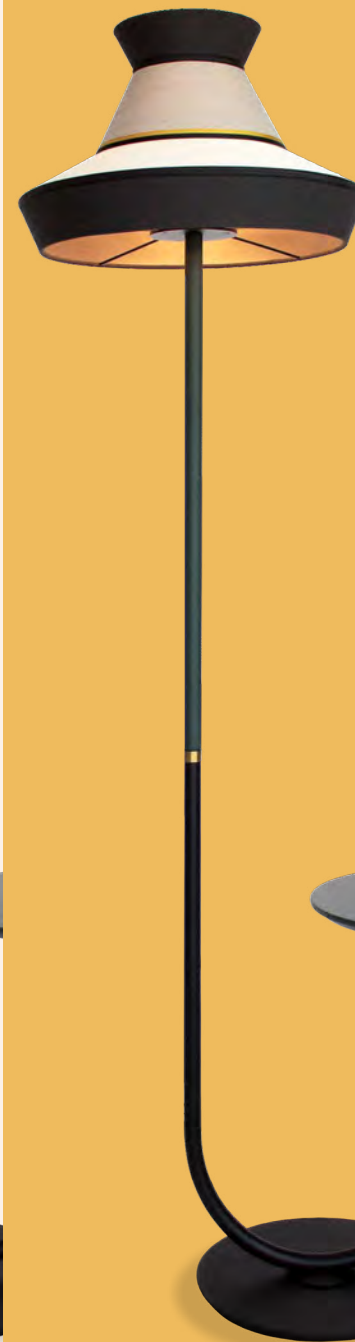

CON TARDI®

Contardi presenta:

CALYPSO FLOOR INDOOR
il nuovo prodotto disegnato da Servomuto che si aggiunge alla famiglia Calypso. La lampada da terra per uso indoor impreziosita dal tavolino in marmo verde Guatemala e dal rivestimento in pelle verde.

MUSE LANTERN OUTDOOR BATTERY

disegnata da Tristan Auer, assume un look più moderno grazie al nuovo design della fonte luminosa.

Contardi presents:

CALYPSO FLOOR INDOOR
the new product designed by Servomuto. The floor lamp suitable for any indoor environment is enriched by the green Guatemala marble table and the covering in green leather.

MUSE LANTERN OUTDOOR BATTERY

designed by Tristan Auer, thanks to the re-design of its light source, Muse Lantern Outdoor Battery takes on a more modern look.

01

CALYPSO
FLOOR INDOOR

pag. 6

02

MUSE LANTERN
OUTDOOR BATTERY

CALYPSO FLOOR INDOOR

Servomuto

Antigua

Guadeloupe

Martinique

1.

2.

STRUTTURA / FRAME