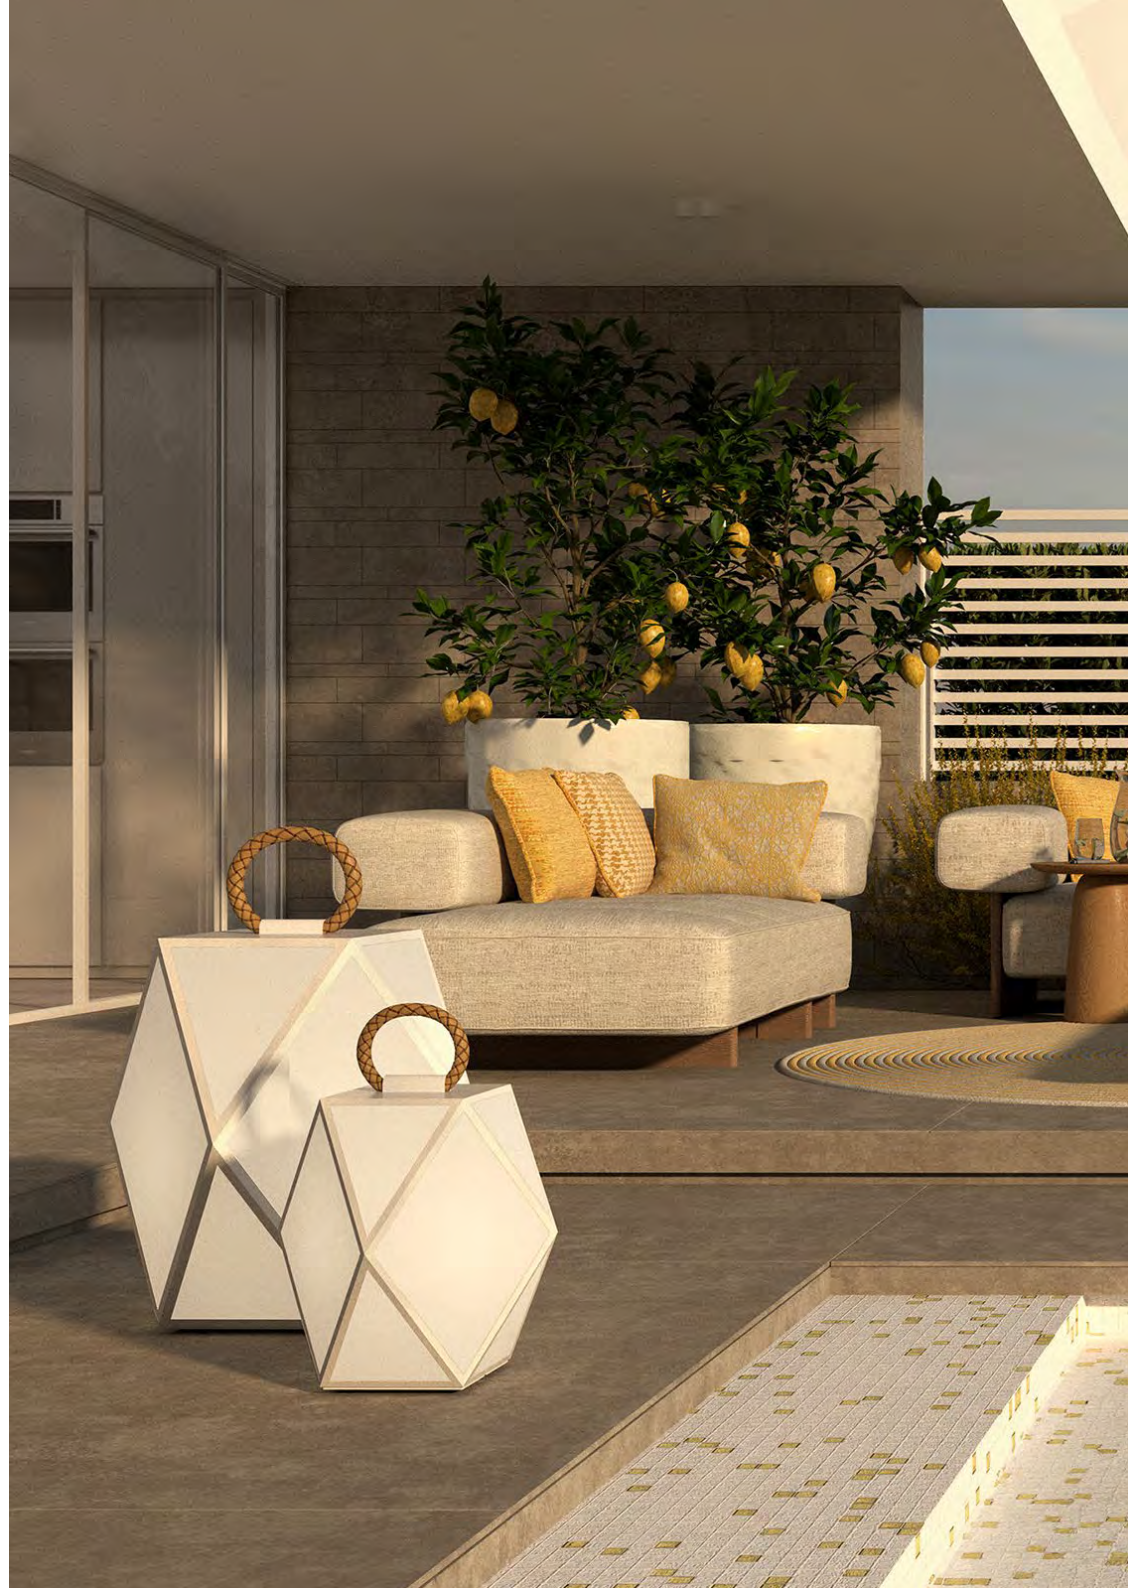

MUSE OUTDOOR BATTERY

Tristan Auer

*Limited
edition*